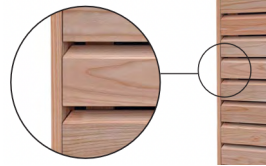

127 x 78 x 80 cm (BxTxH)

Rhombus 20 x 70 mm

döbeli HIT

Fr. 294.00

Kombination Hochbeet mit Frühbeet

Frühbeet

Lärche unbehandelt 20 mm 61063

119 x 80 x 30 cm (BxTxH)