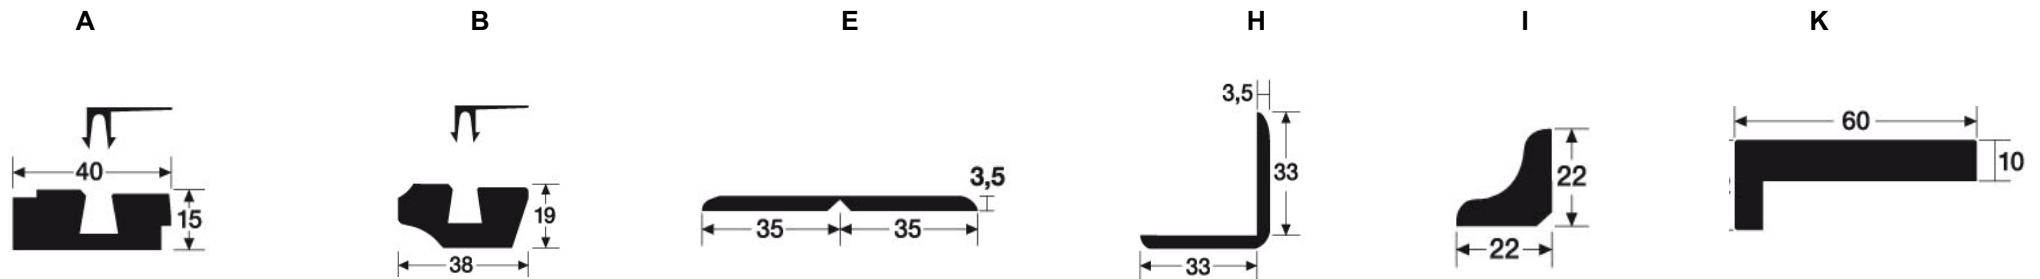

Deckleisten zu Paneelen Serien Bocado und Terra *

Typ	Profil	Breite	Höhe	Länge	Montage	Profil	Preis Fr./m¹	
							Edelstahl DF	Holzoptik
Leiste Profil A	* Vierkant	40 mm	15 mm	2380 mm	Clip D 03	siehe unten	Fr. 6.00	Fr. 5.00
Leiste Profil B	Decken	38 mm	19 mm	2380 mm	Clip D 03	siehe unten	Fr. 5.40	Fr. 4.90
Leiste Profil E	Falt	35 mm	3.5 mm	2380 mm		siehe unten	Fr. 4.90	Fr. 4.00
Leiste Profil H	Winkel	33 mm	33 mm	2380 mm		siehe unten	Fr. 5.10	Fr. 4.20
Leiste Profil I	Hohl	22 mm	22 mm	2380 mm		siehe unten	Fr. 4.30	Fr. 3.40
Leiste Profil K	* Winkelabdeck	60 mm	22 mm	2380 mm		siehe unten	Fr. 8.70	Fr. 7.70

* Nicht in allen Farben erhältlich

Deckleisten- Profile

Zubehör zu Deckleisten

Bezeichnung	Material	zu Profil		lfm/Pack	Stk./Pack	Preis Fr./Pk.
Befestigungsclips D 03	Kunststoff	A, B, C		ca. 20 m¹/Pk.	50 Stk.	Fr. 12.50

Fragen Sie uns nach weiterem Zubehör wie Montagelatten, Dampfbremsfolie, Isolationsplatten, Schrauben, Dübel etc., welches bei uns ab Lager verfügbar ist.

* auf Bestellung

Preise in Franken exklusive 8,1 % MwSt