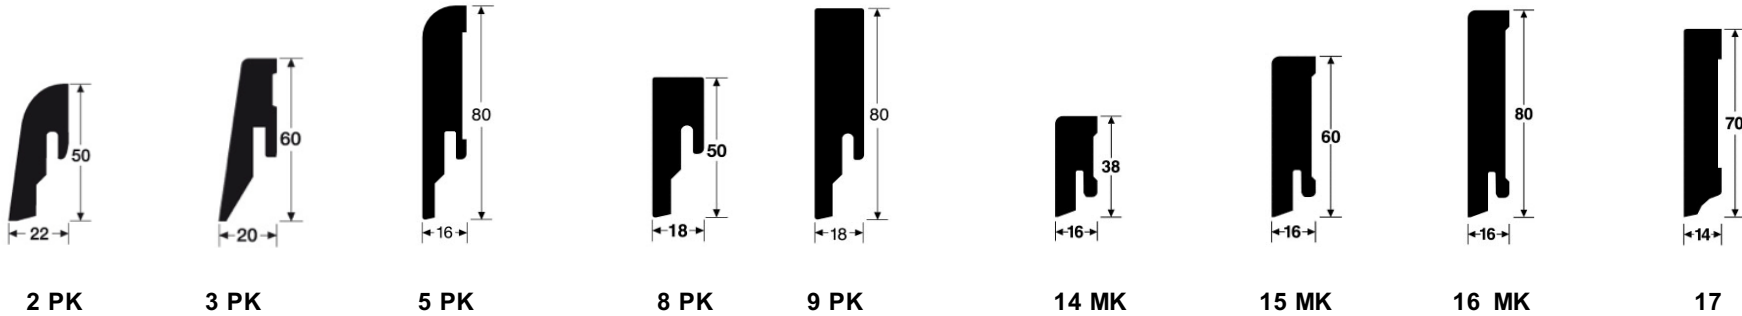

Nutzschicht: 2,5 mm **Eigenschaften:** längsseitige V-Fuge,kopfseitige Microfuge mit Klickverbindung Mastercllic plus

Parkett Landhausdiele Serie PD 400

Oberfläche: naturgeölt

Holzart	Sortierung	Art. Nr. 500005- 2200180-	Fase	Format	Stärke	m ² /Pack	Stk./Pack	m ² /Palette	Fr./m ²
Eiche, gebürstet	harmonisch	09022	L	2200 x 180 mm	13 mm	1.58 m ²	4 Stk.	76.03 m ²	Fr. 123.00
Eiche naturhell, gebürstet	lebhaft	09023	L	2200 x 180 mm	13 mm	1.58 m ²	4 Stk.	76.03 m ²	Fr. 104.00
Eiche, gebürstet	authentic	09024	L	2200 x 180 mm	13 mm	1.58 m ²	4 Stk.	76.03 m ²	Fr. 88.50
Eiche pure, gebürstet	authentic	09025	L	2200 x 180 mm	13 mm	1.58 m ²	4 Stk.	76.03 m ²	Fr. 89.50
Eiche gedämpft, gebürstet	authentic	09026	L	2200 x 180 mm	13 mm	1.58 m ²	4 Stk.	76.03 m ²	Fr. 97.00
Eiche Optik angeräuchert, gebürstet	authentic	09027	L	2200 x 180 mm	13 mm	1.58 m ²	4 Stk.	76.03 m ²	Fr. 89.50
Eiche karamell, gebürstet	authentic	09028	L	2200 x 180 mm	13 mm	1.58 m ²	4 Stk.	76.03 m ²	Fr. 89.50
Eiche greige, gebürstet	authentic	09029	L	2200 x 180 mm	13 mm	1.58 m ²	4 Stk.	76.03 m ²	Fr. 89.50
Eiche pure, gebürstet	harmonisch	09030	L	2200 x 180 mm	13 mm	1.58 m ²	4 Stk.	76.03 m ²	Fr. 126.00
Eiche cremeweiss, gebürstet	authentic	09031	L	2200 x 180 mm	13 mm	1.58 m ²	4 Stk.	76.03 m ²	Fr. 89.50

Nutzschicht: 2,5 mm **Eigenschaften:** längsseitige V-Fuge,kopfseitige Microfuge mit Klickverbindung Mastercllic plus

Sockelleisten

Sockel passend zu Parkett

Typ	Profil	Montage	Höhe	Breite	Länge	Preis Fr./m ¹
Sockel Profil 3 PK	siehe oben	Clip P 00	60 mm	20 mm	2380 mm	Fr. 7.00