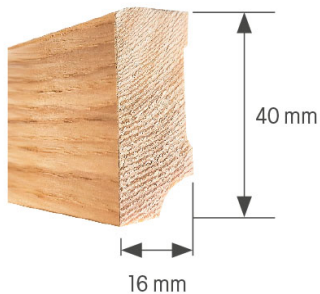

Landhausdielen matt versiegelt (Nutzschicht: ca. 4 mm)

Holzart	Art. Nr.	Fase längs/quer	Format	Stärke	m²/Pack	Stk./Pack	Fr./m²
Eiche astig gebürstet matt versiegelt	6230 B	L	1900 x 189 mm	15 mm	2.87 m²	8 Stk.	73.00
Eiche astig gebürstet weiss matt versiegelt	6231 B	L	1900 x 189 mm	15 mm	2.87 m²	8 Stk.	73.00
Eiche astig gebürstet geräuchert matt versiegelt	6232 B	L	1900 x 189 mm	15 mm	2.87 m²	8 Stk.	78.00
Eiche astig gebürstet geräuchert weiss matt versiegelt	6233 B	L	1900 x 189 mm	15 mm	2.87 m²	8 Stk.	78.00

Sockelleisten

Cube-Profil