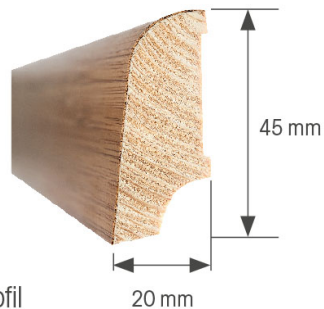

Standard-Profil

		Länge	Breite	Höhe	Fr./m¹
Cube-Profil Sockelleiste	geölt, furniert	2500 mm	16 mm	40 mm	7.90
Standard-Profil Sockelleiste	geölt, furniert	2700 mm	20 mm	45 mm	8.50

Viele weitere Sockelleisten ab Lager oder auf Bestellung