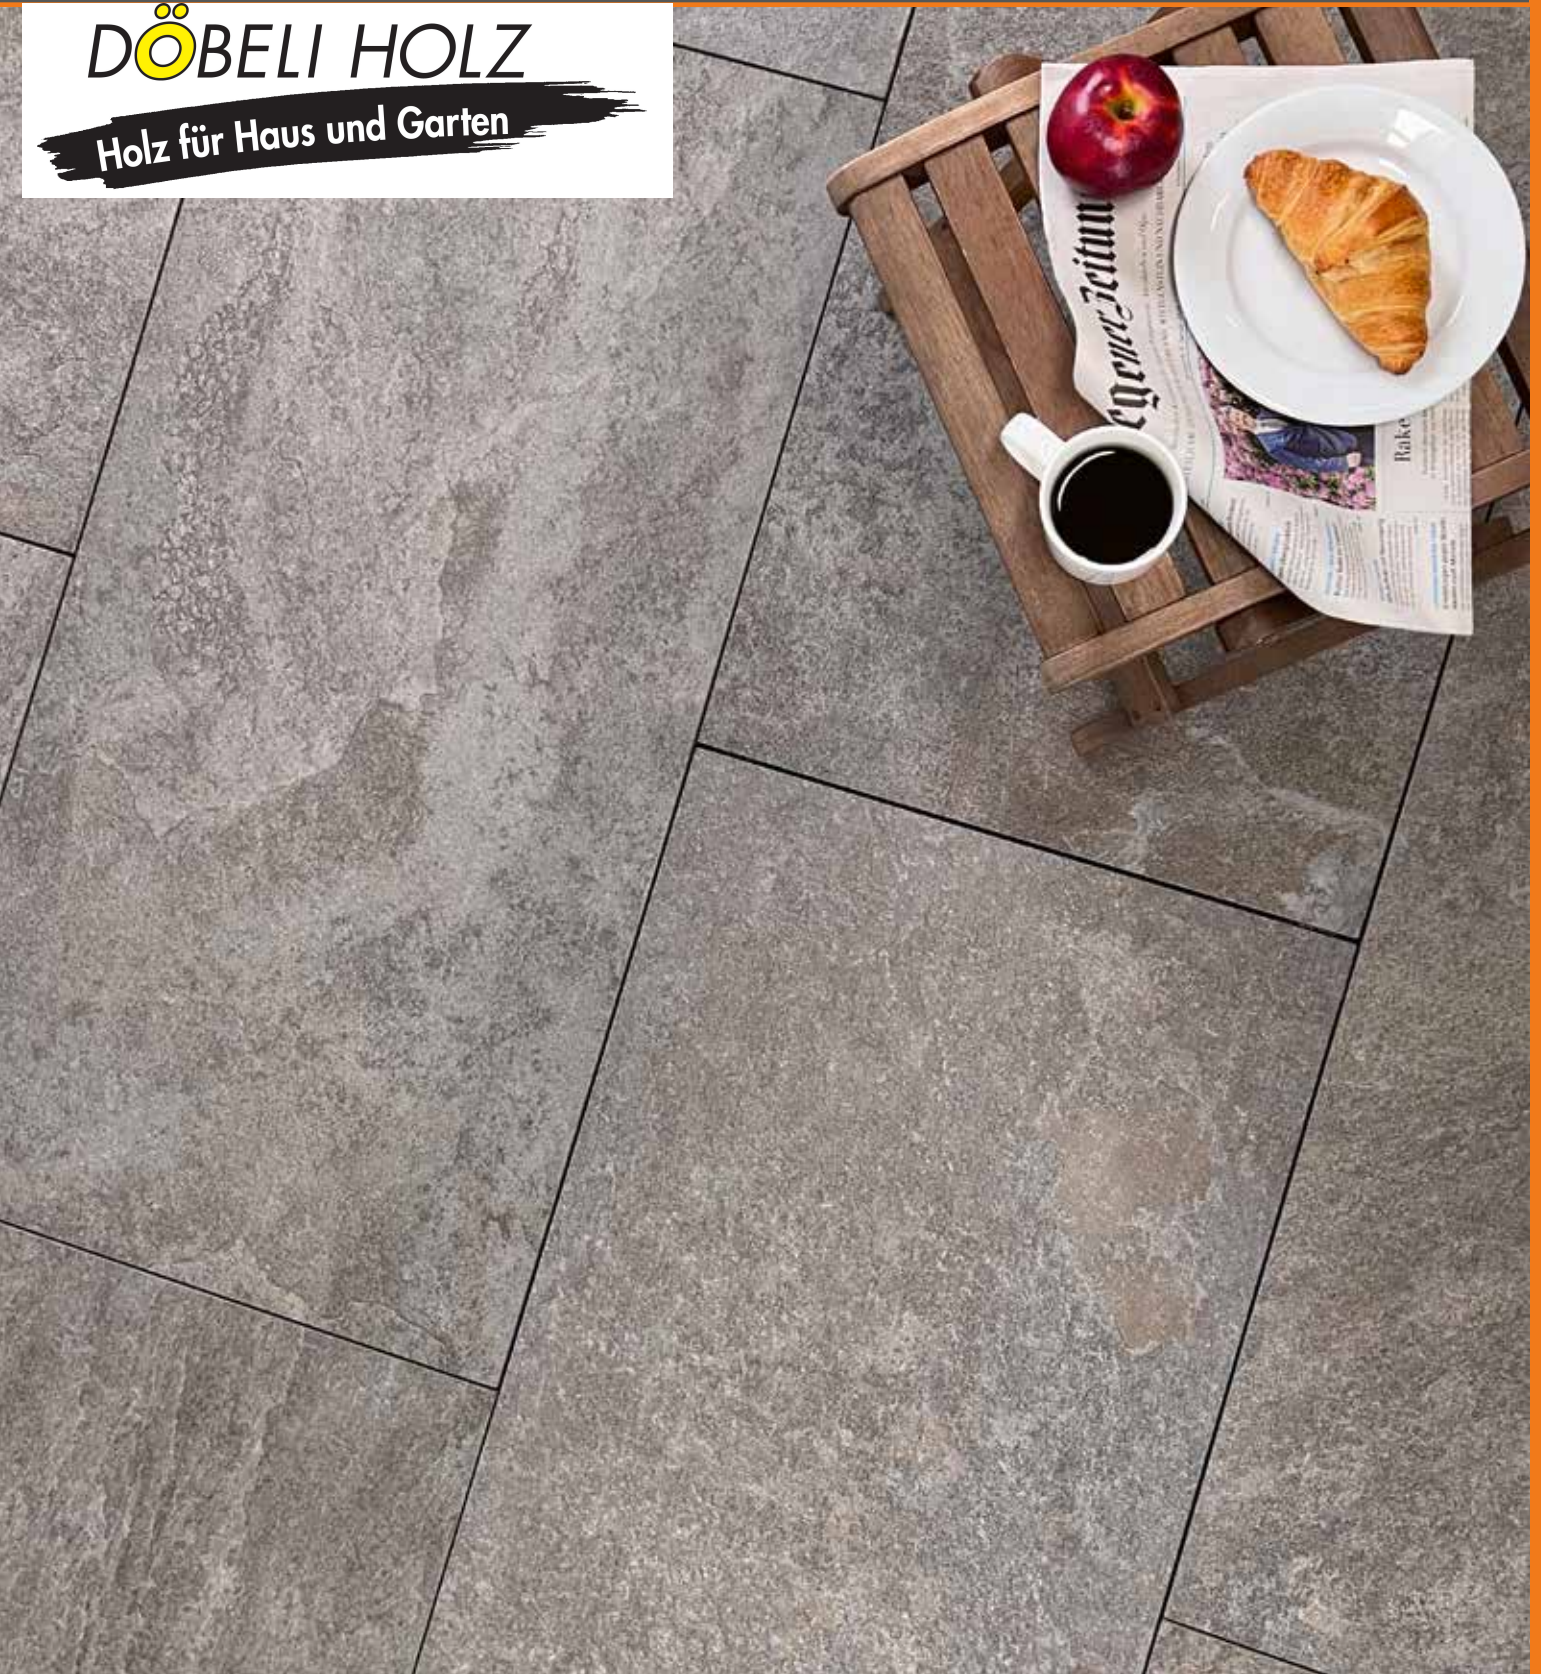

KARLE & RUBNER

Keramikplatten

DÖBELI HOLZ

Holz für Haus und Garten