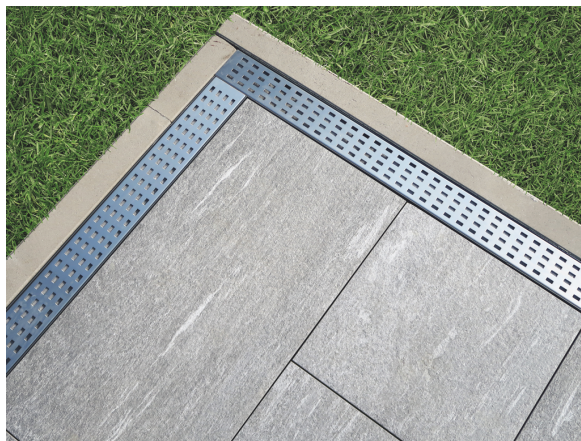

nur ganze VPE erhältlich

ab Palette 5% Rabatt (nicht kummulierbar)

Zubehör

Typ	Art.- Nr.	Länge cm	VPE	Fr./Stück	Fr./Karton
M-Fix für Big und Twix-Isostep	7365		100		227.30
inkl. Pad und Bohrschrauben	7400		30		85.60
S-Fix für Big und Twix-Isostep	7366		50		275.30
inkl. Bohrschrauben	7402		10		76.30
Eck-Fix 2-teilig	7388		1	34.90	
P-Fix stapelbar 15 Stück	7368		1		28.80
Fugenkreuz 100 Stück	7369		1		21.00
Fugenkreuzadapter 60 Stück	7209		1		49.30
Verbreitern Fuge von 3 auf 5 mm					
		verstellbar			
Terrassenlager mit Fugenkreuz	7208	25-40 mm	1	7.90	
Terrassenlager mit Fugenkreuz	7248	35-70 mm	1	8.10	
Terrassenlager mit Fugenkreuz	7249	65-155 mm	1	9.80	
Terrassenlager mit Fugenkreuz	7250	145-225 mm	1	11.50	
Rand-Fix mit Stabilisierungsplatte	7390		15		164.60
Seitenverblendungen	7370	190	1	268.80	
verstellbar 69 - 113 mm	7372	299	1	425.50	
Seitenverblendungen	7371	190	1	281.50	
verstellbar 105 - 149 mm	7373	299	1	444.60	
Seitenprofil 90 mm	7395	190	1	57.30	
Seitenprofil 90 mm	7398	300	1	85.00	
Seitenprofil 180 mm	7396	190	1	95.60	
Seitenprofil 180 mm	7399	300	1	145.20	