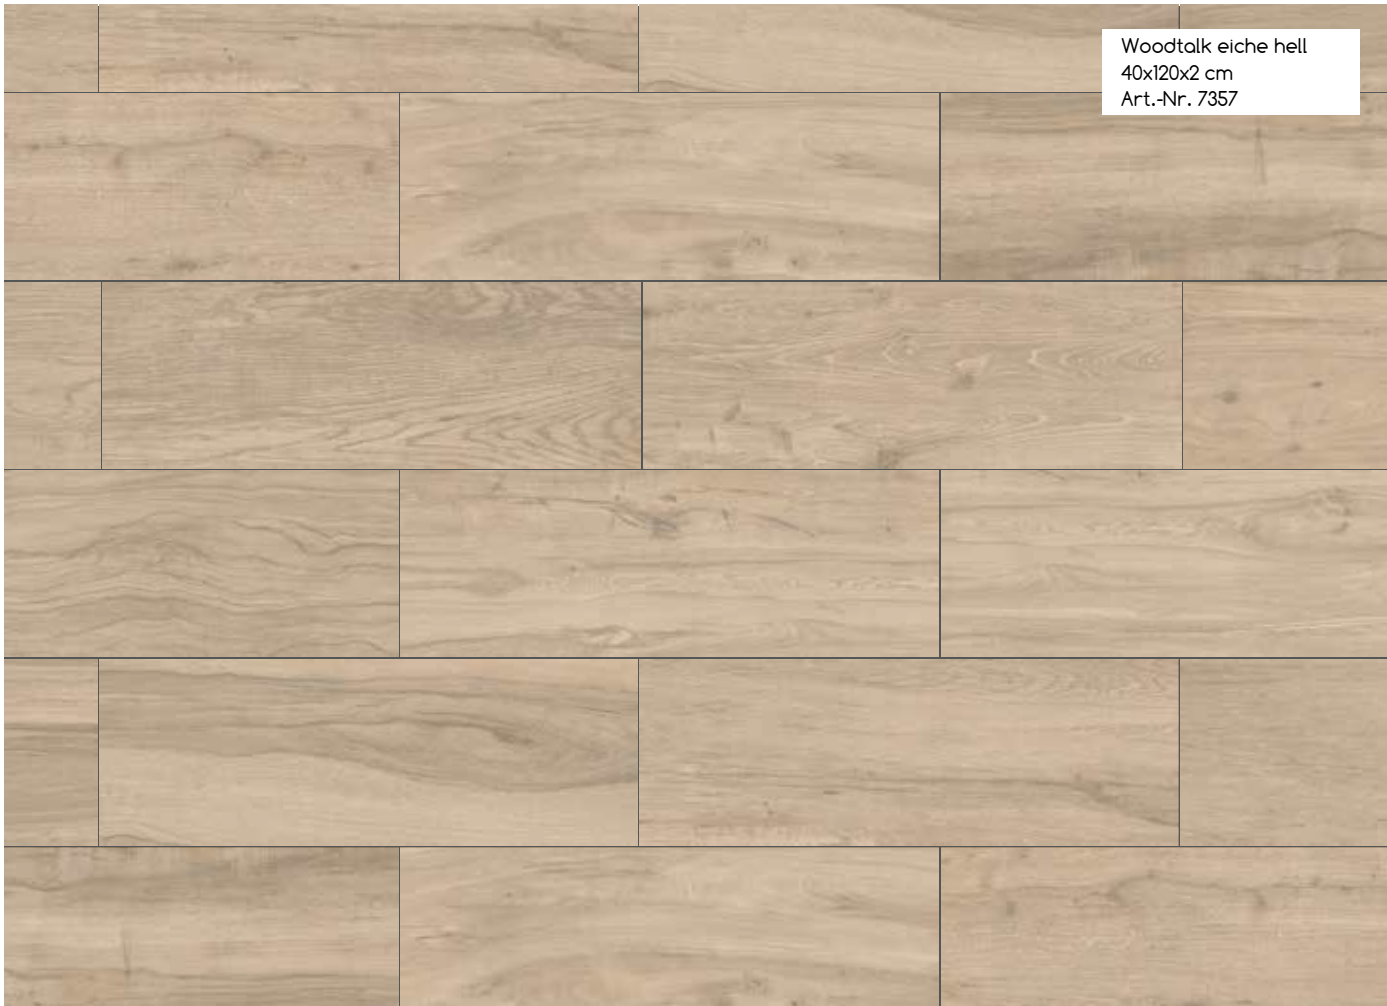

Woodtalk eiche grau
40x120x2 cm
Art.-Nr. 7356

Woodtalk eiche dunkel
40x120x2 cm
Art.-Nr. 7358

Keramikplatte Woodtalk eiche grau

Keramikplatte Woodtalk eiche hell

Keramikplatte Prism cloud

Athos Rock Keramikplatte