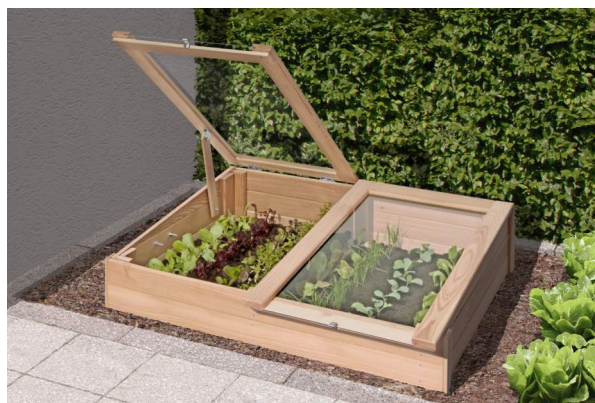

Hochbeete

Hochbeet

Lärche unbehandelt 25 mm 61050

125 x 85 x 80 cm (BxTxH)

Bretter 25 x 70 mm

döbeli HIT

Fr. 294.00

Kombination Hochbeet mit Frühbeet

Frühbeet

Lärche unbehandelt 20 mm 61063

119 x 80 x 30 cm (BxTxH)

verstellbare Plexischeiben

döbeli HIT

Fr. 169.00

Hochbeet

Lärche unbehandelt 20 mm 61052

125 x 85 x 80 cm (BxTxH)

Bretter 20 x 120 mm

döbeli HIT

Fr. 222.00

**Hochbeet mit Ablageboden

Kiefer kdi grün 19 mm 67076

150 x 75 x 75 cm (BxTxH)

Fr. 95.00