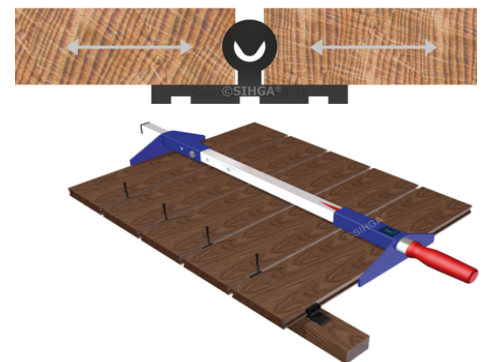

Zubehör

Montageklammern "SenoFix" Terrassenclip inkl. Schrauben (für Profil D34/D31 = 6 mm Fuge)			Pack à 100 Stück Verbrauch ca. 22 Stk./m ²	136.20 /Pk
Gecko-Bohrschrauben für Isostep/TWIXT-Isostep		4,2 x 35 mm	Pack à 100 Stück	38.60 /Pk
Schraubzwinde "TerrassenFix"			Miete bis 1 Woche	10.00 /Stk.
Terraflex PRO N6 Befestigung 5mm für Holz UK inkl. Schrauben (für Profil 04sg2 = 5 mm Fuge)		Art. 7014	Pack à 30 Stück	39.20 /Pk
		Art. 7015	Pack à 120 Stück	152.00 /Pk
Terraflex PRO N6 Befestigung 5mm für Alu UK inkl. Bohrschrauben (für Profil 04sg2 = 5 mm Fuge)		Art. 7016	Pack à 30 Stück	39.20 /Pk
		Art. 7017	Pack à 120 Stück	152.00 /Pk
Terraflex PRO N9 Befestigung für Holz UK inkl. Schrauben (für Profil 04 = 5 mm Fuge)		Art. 7010	Pack à 30 Stück	41.10 /Pk
		Art. 7011	Pack à 120 Stück	157.00 /Pk
Terraflex PRO N9 Befestigung für Alu UK inkl. Bohrschrauben (für Profil 04 = 5 mm Fuge)		Art. 7012	Pack à 30 Stück	41.10 /Pk
		Art. 7013	Pack à 120 Stück	157.00 /Pk

Info:

Profil D04, D34 Stirnseite

Durch die stirnseitige Nut- Kamm- Verbindung (N+K) können diese Dielen in der Länge endlos verlegt werden.

Profil D34/D31 Längsseite

Längsseitige Hohlkehle für Rund- Clip "SenoFix"