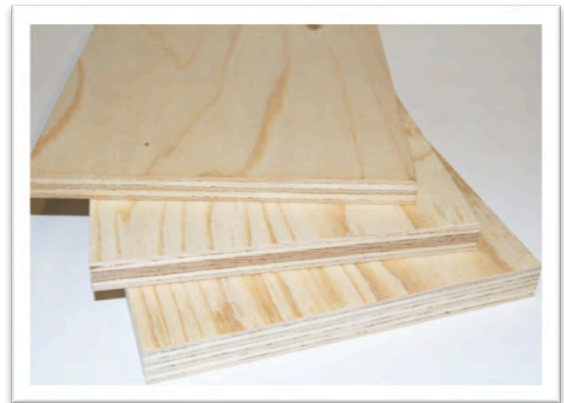

DÖBELI HOLZ

Holz für Haus und Garten

Gesamtpreisliste Holzwerkstoffe

Latten / Balken Fichte gehobelt

im Januar 2018

Latten gehobelt keilverzinkt

Länge 500 cm

20/60 mm	Fr.	1.20 /m ¹
30/60 mm	Fr.	1.50 /m ¹
40/60 mm	Fr.	2.00 /m ¹
50/60 mm	Fr.	2.40 /m ¹
60/60 mm	Fr.	2.90 /m ¹