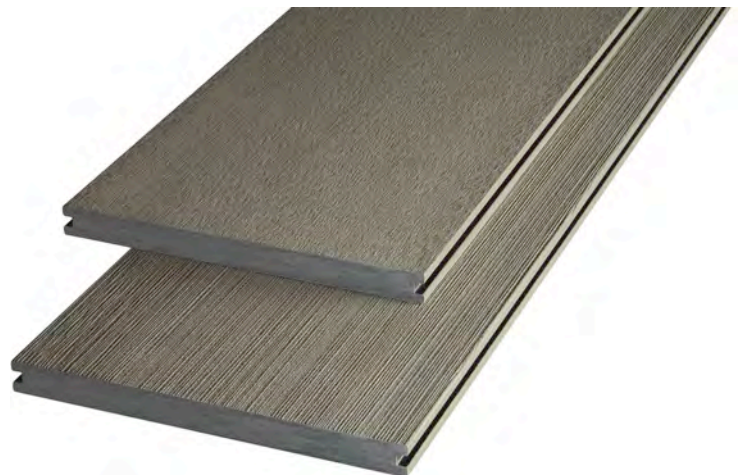

## Preisliste HQ WPC Bodendielen

im März 2018

# HQ WPC Terrassen- Programm

Bezeichnung	Länge	Dimension	Preis Fr./m <sup>1</sup>	Preis Fr./m <sup>2</sup>
<b>Komposit - Terrassendielen (Lagerprogramm)</b>				
HQ WPC Massivprofil T1 anthrazit, glatt gebürstet/fein genutet	290 cm	21 x 145 mm	Fr. 13.80	Fr. 95.00
HQ WPC Massivprofil T1 anthrazit, glatt gebürstet/fein genutet	400 cm	21 x 145 mm	Fr. 13.80	Fr. 95.00
HQ WPC Massivprofil T1 anthrazit, glatt gebürstet/fein genutet	500 cm	21 x 145 mm	Fr. 13.80	Fr. 95.00
HQ WPC Massivprofil T1 dunkelbraun, glatt gebürstet/fein genutet	290 cm	21 x 145 mm	Fr. 13.80	Fr. 95.00
HQ WPC Massivprofil T1 dunkelbraun, glatt gebürstet/fein genutet	400 cm	21 x 145 mm	Fr. 13.80	Fr. 95.00
HQ WPC Massivprofil T1 dunkelbraun, glatt gebürstet/fein genutet	500 cm	21 x 145 mm	Fr. 13.80	Fr. 95.00
HQ WPC Massivprofil T1 anthrazit, glatt gebürstet/fein genutet	400 cm	20 x 190 mm	Fr. 18.80	Fr. 99.00
HQ WPC Massivprofil T1 anthrazit, glatt gebürstet/fein genutet	500 cm	20 x 190 mm	Fr. 18.80	Fr. 99.00
HQ WPC Massivprofil T3 hellgrau, glatt gebürstet/tief strukturiert	400 cm	22,5 x 250 mm	Fr. 29.70	Fr. 119.00
HQ WPC Massivprofil T3 hellgrau, glatt gebürstet/tief strukturiert	500 cm	22,5 x 250 mm	Fr. 29.70	Fr. 119.00
<b>HQ WPC Unterkonstruktion</b>				
HQ WPC Unterkonstruktion anthrazit	290 cm	70 x 40 mm		Fr. 24.80
<b>HQ WPC Zubehör</b>				
HQ WPC Edelstahl-Clip inkl. Schrauben		50 Stk.		Fr. 39.00
HQ WPC Anfangsclip Edelstahl inkl. Schrauben		25 Stk.		Fr. 22.00
HQ WPC Abdeckblenden anthrazit, dunkelbraun, hellgrau	290 cm	80 x 10 mm		Fr. 16.00