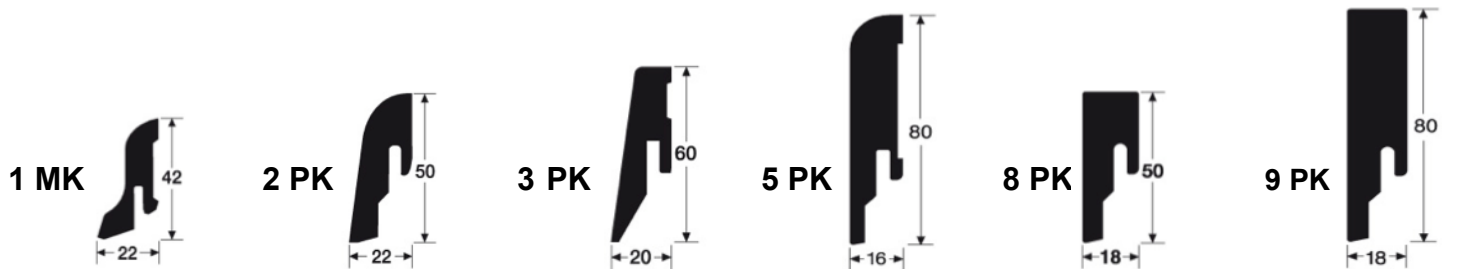

Mengenrabatt ausgenommen **döbeli HIT**

ab 25 m²

ab 50 m²

ab Palette

5 % Rabatt

10 % Rabatt

15 % Rabatt

** solange Vorrat

Sockel

Sockel passend zu Laminat Serie LC 55 S/ LC 75 S/ LD 75 S

ab Lager

Typ	Höhe	Breite	Länge	Montage	Profil	Preis Fr./m ¹
Sockel Profil 3 PK	60 mm	20 mm	2500 mm	Clip P 00	siehe oben	Fr. 4.90

Sockel passend zu Laminat Serie LD 95