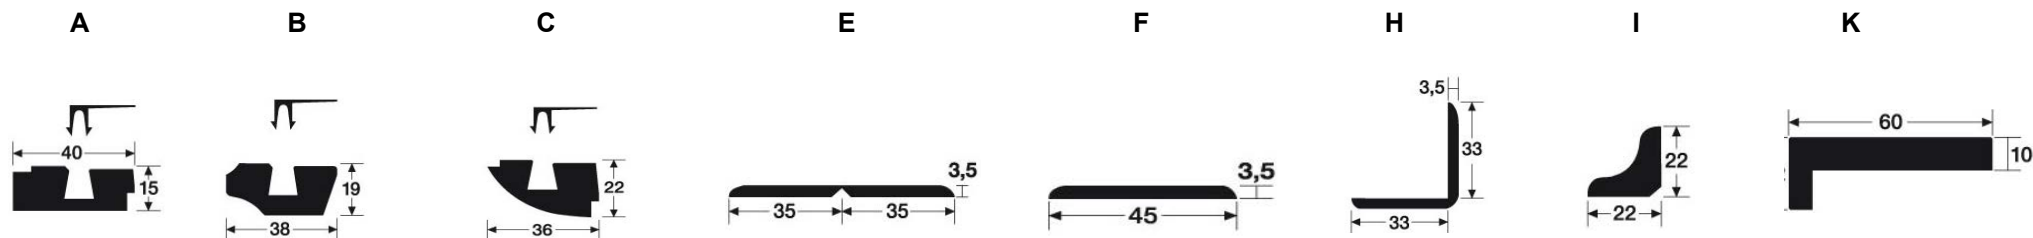

Deckleisten zu Paneelen Serien Bocado und Terra *

Typ	Profil	Höhe	Breite	Länge	Montage	Profil	Preis Fr./m¹	
							Edelstahl DF	Holzoptik
Leiste Profil A	* Vierkant	40 mm	15 mm	2500 mm	Clip D 03	siehe unten	Fr. 5.80	Fr. 4.70
Leiste Profil B	Decken	38 mm	19 mm	2500 mm	Clip D 03	siehe unten	Fr. 5.60	Fr. 4.50
Leiste Profil C	Rund	36 mm	22 mm	2500 mm	Clip D 03	siehe unten	Fr. 6.00	Fr. 4.90
Leiste Profil E	Falt	35 mm	3.5 mm	2500 mm		siehe unten	Fr. 4.60	Fr. 3.50
Leiste Profil F	Tapeten	45 mm	3.5 mm	2500 mm		siehe unten	Fr. 4.30	Fr. 3.20
Leiste Profil H	Winkel	33 mm	33 mm	2500 mm		siehe unten	Fr. 4.90	Fr. 3.80
Leiste Profil I	Hohl	22 mm	22 mm	2500 mm		siehe unten	Fr. 3.80	Fr. 2.70
Leiste Profil K	* Winkelabdeck	60 mm	22 mm	2500 mm		siehe unten	Fr. 9.00	Fr. 7.90

* Nicht in allen Farben erhältlich

Deckleisten- Profile

Zubehör zu Deckleisten

Bezeichnung	Material	zu Profil		lfm/Pack	Stk./Pack	Preis Fr./Pk.
Befestigungsclips D 03	Kunststoff	A, B, C		ca. 20 m¹/Pk.	50 Stk.	Fr. 11.30