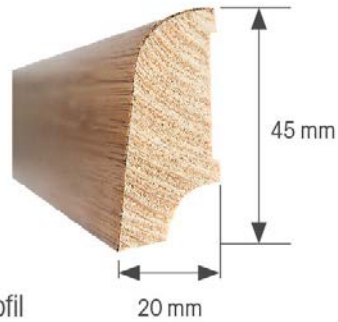

Standard-Profil

		Länge	Breite	Höhe	Fr./m¹
Cube-Profil Sockelleiste	geölt, furniert	2500 mm	16 mm	40 mm	6.20
Standard-Profil Sockelleiste	geölt, furniert	2700 mm	20 mm	45 mm	6.90

Viele weitere Sockelleisten ab Lager oder auf Bestellung

Treppen

Treppen mit der gleichen Oberfläche wie der Boden?

Kein Problem.

Ob komplett in Parkett, mit weissen Stellstufen, Alt- oder Neubauprofil, mit oder ohne Treppenkantenprofil oder sogar in "Wasserfall-Optik".

Fragen Sie uns nach den vielfältigen Möglichkeiten.