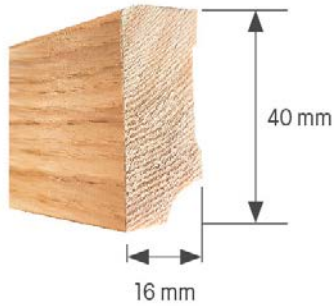

Standard-Profil

Sockelleisten

Cube-Profil