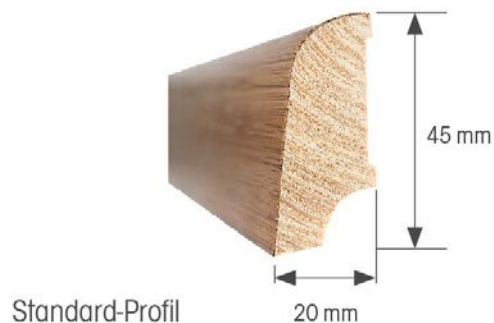

Landhausdielen matt versiegelt (Nutzschicht: ca. 4 mm)

Holzart	Art. Nr.	Fase längs/quer	Format	Stärke	m²/Pack	Stk./Pack	Fr./m²
Eiche natur matt versiegelt	6201 B	L	1900 x 189 mm	15 mm	2.87 m²	8 Stk.	83.00
Eiche astig gebürstet matt versiegelt	6230 B	L	1860 x 189 mm	15 mm	2.81 m²	8 Stk.	68.00
Eiche astig gebürstet weiss matt versiegelt	6231 B	L	1860 x 189 mm	15 mm	2.81 m²	8 Stk.	68.00
Eiche astig gebürstet geräuchert matt versiegelt	6232 B	L	1860 x 189 mm	15 mm	2.81 m²	8 Stk.	71.00
Eiche astig gebürstet geräuchert weiss matt versiegelt	6233 B	L	1860 x 189 mm	15 mm	2.81 m²	8 Stk.	71.00
					ab 25 m² 5 % Rabatt	ab 50 m² 10 % Rabatt	ab 40 Pack 15 % Rabatt

Sockelleisten

		Länge	Breite	Höhe	Fr./m¹
Cube-Profil Sockelleiste	geölt, furniert	2500 mm	16 mm	40 mm	6.30
Standard-Profil Sockelleiste	geölt, furniert	2700 mm	20 mm	45 mm	7.00

Viele weitere Sockelleisten ab Lager oder auf Bestellung