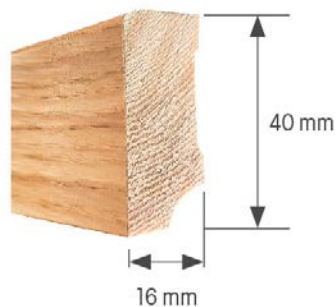

Landhausdielen matt versiegelt (Nutzschicht: ca. 4 mm)

Holzart	Art. Nr.	Fase längs/quer	Format	Stärke	m²/Pack	Stk./Pack	Fr./m²
Eiche natur matt versiegelt	6201 B	L	1900 x 189 mm	15 mm	2.87 m²	8 Stk.	83.00
Eiche astig gebürstet matt versiegelt	6230 B	L	1860 x 189 mm	15 mm	2.81 m²	8 Stk.	68.00
Eiche astig gebürstet weiss matt versiegelt	6231 B	L	1860 x 189 mm	15 mm	2.81 m²	8 Stk.	68.00
Eiche astig gebürstet geräuchert matt versiegelt	6232 B	L	1860 x 189 mm	15 mm	2.81 m²	8 Stk.	71.00
Eiche astig gebürstet geräuchert weiss matt versiegelt	6233 B	L	1860 x 189 mm	15 mm	2.81 m²	8 Stk.	71.00
					ab 25 m² 5 % Rabatt	ab 50 m² 10 % Rabatt	ab 40 Pack 15 % Rabatt

Sockelleisten

		Länge	Breite	Höhe	Fr./m¹
Cube-Profil Sockelleiste	geölt, furniert	2500 mm	16 mm	40 mm	6.30
Standard-Profil Sockelleiste	geölt, furniert	2700 mm	20 mm	45 mm	7.00

Viele weitere Sockelleisten ab Lager oder auf Bestellung