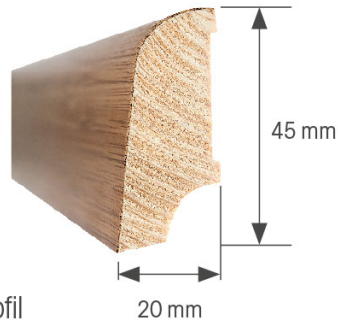

Standard-Profil

		Länge	Breite	Höhe	Fr./m¹
Cube-Profil Sockelleiste	geölt, furniert	2500 mm	16 mm	40 mm	8.10
Standard-Profil Sockelleiste	geölt, furniert	2700 mm	20 mm	45 mm	8.80

Viele weitere Sockelleisten ab Lager oder auf Bestellung