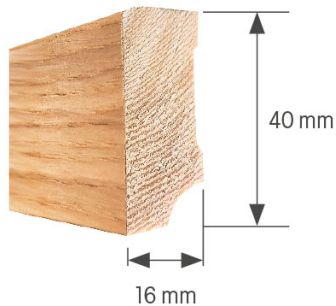

Landhausdielen matt versiegelt (Nutzschicht: ca. 4 mm)

Holzart	Art. Nr.	Fase längs/quer	Format	Stärke	m²/Pack	Stk./Pack	Fr./m²
Eiche astig gebürstet matt versiegelt	6230 B	L	1900 x 189 mm	15 mm	2.87 m²	8 Stk.	76.00
Eiche astig gebürstet weiss matt versiegelt	6231 B	L	1900 x 189 mm	15 mm	2.87 m²	8 Stk.	76.00
Eiche astig gebürstet geräuchert matt versiegelt	6232 B	L	1900 x 189 mm	15 mm	2.87 m²	8 Stk.	81.00
Eiche astig gebürstet geräuchert weiss matt versiegelt	6233 B	L	1900 x 189 mm	15 mm	2.87 m²	8 Stk.	81.00

Sockelleisten

Cube-Profil