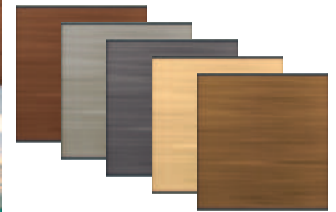

### BOSTON Premium WPC

Naturfaser-Kunststoff-Gemisch, Profile mit zusätzlicher Schutzummantelung, 20 Jahre<sup>B</sup> resistent gegen Verfärbungen und Flecken. Tore und Dekorelemente auf Anfrage.

**309.-**  
178 x 183 cm