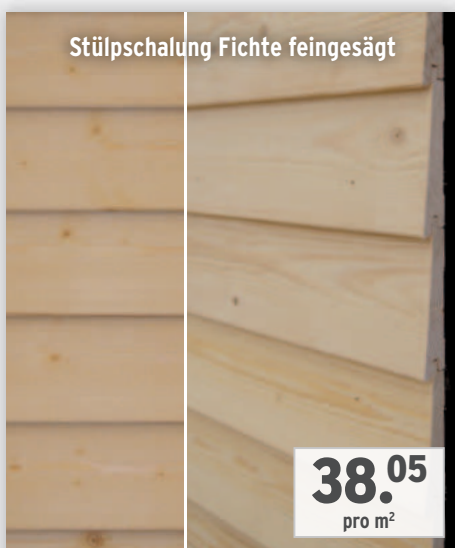

Stülpchalung Fichte feingesägt

38.05
pro m²

Schalung - ideal für den Aussenbereich! Fichte US feingesägt 26 x 126 mm, Länge 510 cm