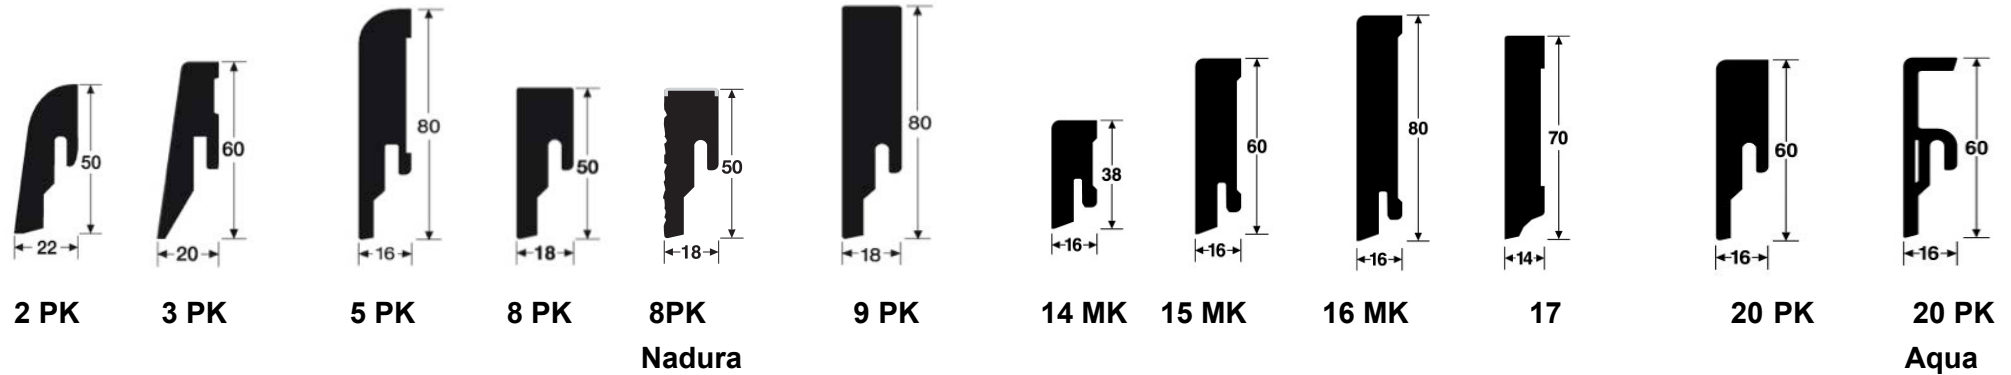

Sockel

Sockel passend zu DD/DL 600, DD/DL 400, DD/DL 800, DD 200 und DD 350 *

Sockel Profil 20 PK	60 mm	16 mm	2380 mm	Clip P 00	siehe oben	Fr.	4.50

Sockel passend zu DB 600, DB 400 und DB 800 *

Sockel Profil 8 PK	50 mm	20 mm	2380 mm	Clip P 00	siehe oben	Fr.	5.70

Sockel passend zu Nadura - Böden *

Sockel Profil 8 PK Nadura	50 mm	18 mm	2380 mm	Clip P 00	siehe oben	Fr.	6.90

Sockel Uni zu allen Böden *

Uni weiss glänzend DF oder Weiss DF streichbar

Sockel Profil 2 PK	50 mm	22 mm	2380 mm	Clip P 00	siehe oben	Fr.	3.80
Sockel Profil 3 PK	60 mm	20 mm	2380 mm	Clip P 00	siehe oben	Fr.	3.90
Sockel Profil 5 PK	80 mm	16 mm	2380 mm	Clip P 00	siehe oben	Fr.	4.90
Sockel Profil 17	70 mm	14 mm	2380 mm		siehe oben	Fr.	3.20