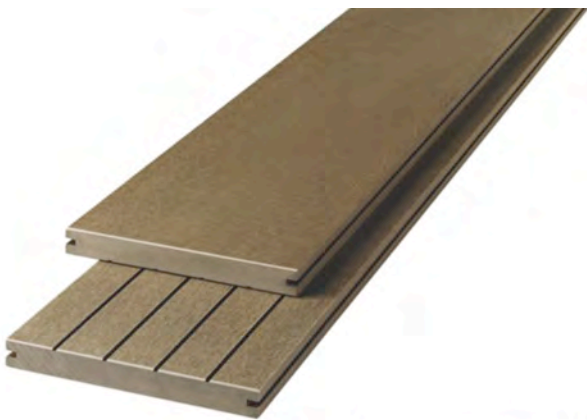

DÖBELI HOLZ

Holz für Haus und Garten

Döbeli Holz AG
Sigismühle 4, 5703 Seon

T 062 769 70 30
F 062 769 70 40

info@doebeli.ch
www.doebeli.ch

Preisliste HQ WPC Bodendielen

im März 2020