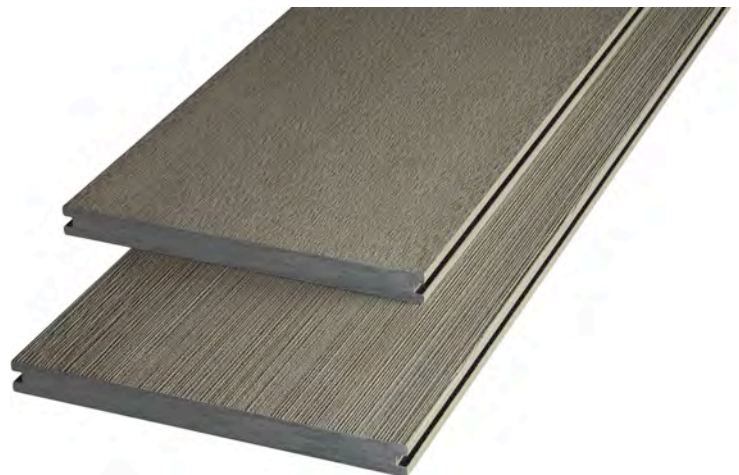

DÖBELI HOLZ

Holz für Haus und Garten

Döbeli Holz AG
Sigismühle 4, 5703 Seon

T 062 769 70 30
F 062 769 70 40

info@doebeli.ch
www.doebeli.ch

Preisliste HQ WPC Bodendielen

im März 2020