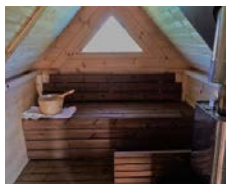

Art.- Nr.	Bezeichnung	Gösse	Set	Beschrieb	Preis in Fr.
GK45A	Grillkota	4.5	A	Sitzbänke & geschlossene Bodenteile	3'625.00
GK49B	Grillkota	4.9	A	Sitzbänke & geschlossene Bodenteile	4'225.00
GK49B	Grillkota	4.9	B	A + Grill, Grilltische, Flambretter (2 Stk.), Rauchabzug	5'625.00
GK65A	Grillkota	6.5	A	Sitzbänke & geschlossene Bodenteile	4'450.00
GK65B	Grillkota döbeli HIT	6.5	B	A + Grill, Grilltische, Flambretter (2 Stk.), Rauchabzug	5'750.00
GK65C	Grillkota	6.5	C	B + Lappland-Set und 5 Stk. Rentierfelle	6'450.00
GK90A	Grillkota	9.0	A	Sitzbänke & geschlossene Bodenteile	5'475.00
GK90B	Grillkota döbeli HIT	9.0	B	A + Grill, Grilltische, Flambretter (2 Stk.), Rauchabzug	6'490.00
GK90C	Grillkota	9.0	C	B + Lappland-Set und 5 Stk. Rentierfelle	7'350.00
GK12A	Grillkota	12.0	A	Sitzbänke & Bodenrost	7'375.00
GK12B	Grillkota	12.0	B	A + Grill, Grilltische, Flambretter (2 Stk.), Rauchabzug	8'475.00
GK12C	Grillkota	12.0	C	B + Lappland-Set und 7 Stk. Rentierfelle	9'850.00
GK15A	Grillkota	14.9	A	Sitzbänke & Bodenrost	7'625.00
GK15B	Grillkota	14.9	B	A + Grill, Grilltische, Flambretter (2 Stk.), Rauchabzug	8'725.00
GK15C	Grillkota	14.9	C	B + Lappland-Set und 7 Stk. Rentierfelle	10'100.00
GK17A	Grillkota	17.0	A	Sitzbänke & Bodenrost	7'875.00
GK17B	Grillkota	17.0	B	A + Grill, Grilltische, Flambretter (2 Stk.), Rauchabzug	8'975.00
GK17C	Grillkota	17.0	C	B + Lappland-Set und 7 Stk. Rentierfelle	10'350.00
GK25A	Grillkota	25.0	A	Sitzbänke & Bodenrost, ohne Tisch	10'400.00
GK25B	Grillkota	25.0	B	A + Grill, Grilltische, Flambretter (2 Stk.), Rauchabzug	11'500.00
GK25C	Grillkota	25.0	C	B + Lappland-Set und 7 Stk. Rentierfelle	12'875.00
GK90EXT20	Grillkota* und Anbau 2m	9+3,5m²	B	Mit Sitzbänken, Boden, Grill, Rauchabzug, Dreieckfenster im Anbau, ohne Ofen	8'875.00
GK90EXT25	Grillkota* und Anbau 2,5m	9+4,6m²	B	Mit Sitzbänken, Boden, Grill, Rauchabzug, Dreieckfenster im Anbau, Saunabänke auf 2 Etagen, Glasstüre, ohne Ofen	9'375.00
GK90SEXT20	Grillkota* und Sauna, Anbau 2m	9+3,5m²	B	Mit Sitzbänken, Boden, Grill, Rauchabzug, Dreieckfenster im Anbau, Saunabänke auf 2 Etagen, Glastüre, ohne Ofen	10'375.00
GK90SEXT25	Grillkota* und Sauna, Anbau 2,5m	9+4,6m²	B	Mit Sitzbänken, Boden, Grill, Rauchabzug, Dreieckfenster im Anbau, Saunabänke auf 2 Etagen, Glastüre, ohne Ofen	10'975.00