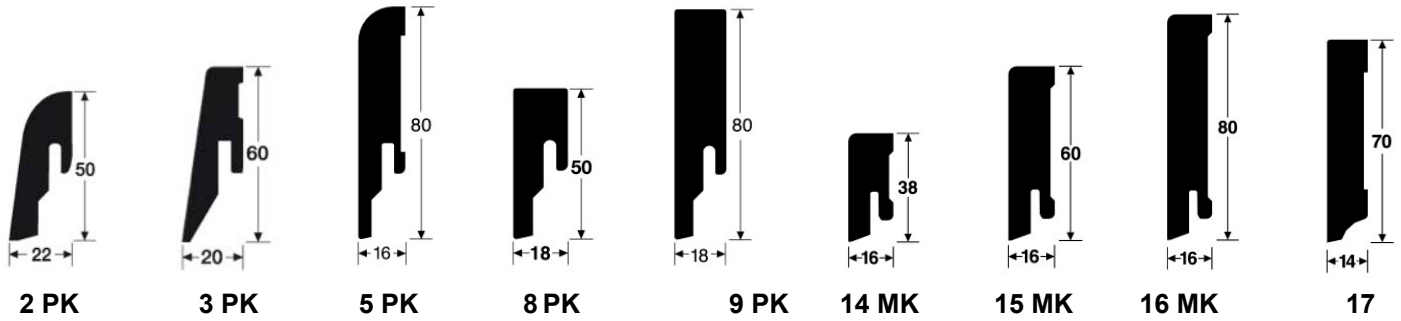

Mengenrabatt ausgenommen **döbeli HIT**

ab 25 m²

ab 50 m²

ab Palette

5 % Rabatt

10 % Rabatt

15 % Rabatt

** solange Vorrat

Sockel

Sockel passend zu Laminat Serie LC 55 S/ LD 75 S

ab Lager

Typ	Höhe	Breite	Länge	Montage	Profil	Preis Fr./m ¹
Sockel Profil 3 PK	60 mm	20 mm	2500 mm	Clip P 00	siehe oben	Fr. 4.90

Sockel passend zu Laminat Serie LC 55, LL 150, LL 250