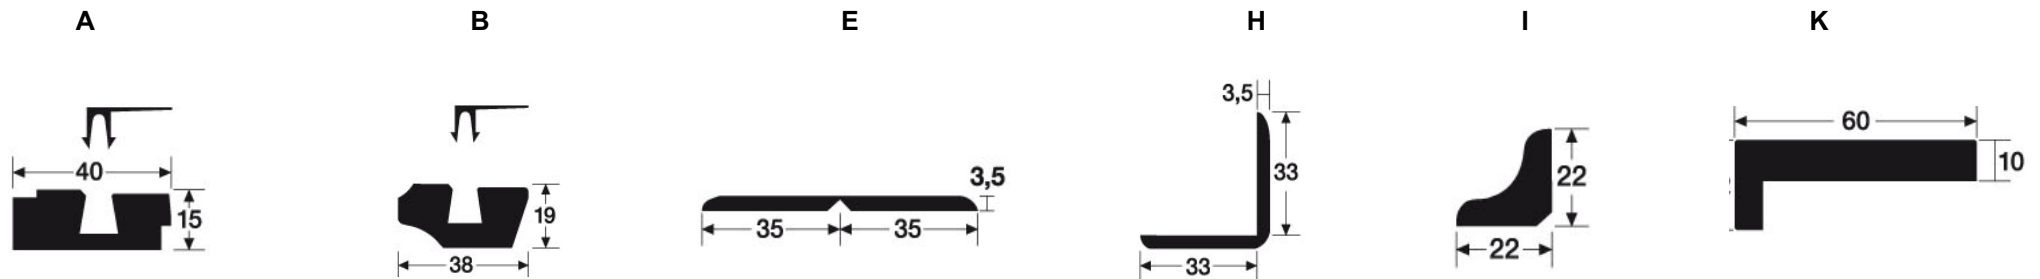

Deckleisten zu Paneelen Serien Bocado und Terra *

Typ	Profil	Breite	Höhe	Länge	Montage	Profil	Preis Fr./m¹	
							Edelstahl DF	Holzoptik
Leiste Profil A	* Vierkant	40 mm	15 mm	2380 mm	Clip D 03	siehe unten	Fr. 5.70	Fr. 5.20
Leiste Profil B	Decken	38 mm	19 mm	2380 mm	Clip D 03	siehe unten	Fr. 6.30	Fr. 5.40
Leiste Profil E	Falt	35 mm	3.5 mm	2380 mm		siehe unten	Fr. 5.20	Fr. 4.30
Leiste Profil H	Winkel	33 mm	33 mm	2380 mm		siehe unten	Fr. 5.50	Fr. 4.50
Leiste Profil I	Hohl	22 mm	22 mm	2380 mm		siehe unten	Fr. 4.70	Fr. 3.70
Leiste Profil K	* Winkelabdeck	60 mm	22 mm	2380 mm		siehe unten		Fr. 8.10

* Nicht in allen Farben erhältlich

Deckleisten- Profile

Zubehör zu Deckleisten

Bezeichnung	Material	zu Profil		lfm/Pack	Stk./Pack	Preis Fr./Pk.
Befestigungsclips D 03	Kunststoff	A, B, C		ca. 20 m¹/Pk.	50 Stk.	Fr. 13.50

Fragen Sie uns nach weiterem Zubehör wie Montagelatten, Dampfbremsfolie, Isolationsplatten, Schrauben, Dübel etc., welches bei uns ab Lager verfügbar ist.

* auf Bestellung

Preise in Franken exklusive 8,1 % MwSt