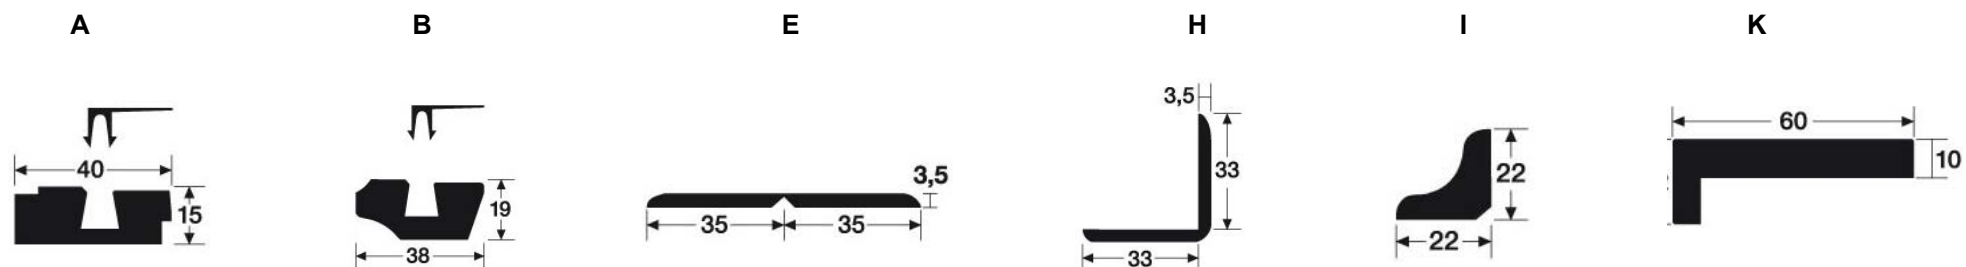

Deckleisten zu Paneelen Serien Bocado und Terra *

Typ	Profil	Breite	Höhe	Länge	Montage	Profil	Preis Fr./m¹	
							Edelstahl DF	Holzoptik
Leiste Profil A	* Vierkant	40 mm	15 mm	2380 mm	Clip D 03	siehe unten	Fr. 5.60	Fr. 4.50
Leiste Profil B	Decken	38 mm	19 mm	2380 mm	Clip D 03	siehe unten	Fr. 5.50	Fr. 4.40
Leiste Profil E	Falt	35 mm	3.5 mm	2380 mm		siehe unten	Fr. 4.50	Fr. 3.40
Leiste Profil H	Winkel	33 mm	33 mm	2380 mm		siehe unten	Fr. 4.70	Fr. 3.60
Leiste Profil I	Hohl	22 mm	22 mm	2380 mm		siehe unten	Fr. 3.70	Fr. 2.60
Leiste Profil K	* Winkelabdeck	60 mm	22 mm	2380 mm		siehe unten	Fr. 8.70	Fr. 7.60

* Nicht in allen Farben erhältlich

Deckleisten- Profile

Zubehör zu Deckleisten

Bezeichnung	Material	zu Profil		lfm/Pack	Stk./Pack	Preis Fr./Pck.
Befestigungsclips D 03	Kunststoff	A, B, C		ca. 20 m¹/Pck.	50 Stk.	Fr. 10.90