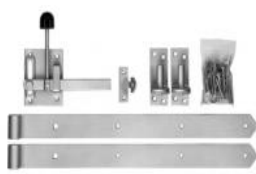

Preisliste BW Zaun

im Februar 2020

Typ		Breite/Höhe	Länge	Preis/Stk.
Senkrechtzaun Kiefer kdi mit Latten Typ F 20/58 mm, Riegel 20/75 mm		80 cm	180 cm Fr.	75.00
Senkrechtzaun Kiefer kdi mit Latten Typ F 20/58 mm, Riegel 20/75 mm		100 cm	180 cm Fr.	85.00
Tor Kiefer kdi mit Latten Typ F 20/58 mm, Rahmen 26/115 mm		80 cm	100 cm Fr.	195.00
Tor Kiefer kdi mit Latten Typ F 20/58 mm, Rahmen 26/115 mm		100 cm	100 cm Fr.	220.00
Zaunlatten Kiefer kdi Typ F		20/58 mm	80 cm Fr.	3.90
Zaunlatten Kiefer kdi Typ F		20/58 mm	100 cm Fr.	4.50
Kantholzriegel Kiefer kdi		20/75 mm	250 cm Fr.	8.90
Kantholzriegel abgeschrägt Kiefer kdi		40/70 mm	250 cm Fr.	14.85
Pfosten Kiefer kdi gerundet		90/90 mm	90 cm Fr.	15.35
Pfosten Kiefer kdi gerundet		90/90 mm	110 cm Fr.	17.90

Zaun **döbeli HIT**

	Höhe	Länge	Preis/Stk.
Vorgartenzaun Bielefeld Kiefer KDI gerade Latten 16/90 mm	80 cm	180 cm Fr.	29.00

Torbeschläge, Zaunzubehör

216528*

216511

214845

Typ	Breite/Höhe	Artikel	Preis/Stk.
*Beschlagset für 1-flügliges Tor	mit Einsteckschloss	216528	Fr. 107.40
Beschlagset für 1-flügliges Tor	mit Torfalle	216511	Fr. 59.20
Kastenschloss für 1-flügliges Tor verz.	mit Riegel, Drückergarnitur	214845	Fr. 49.50
Kloben zu Ladenband verz.		311230	Fr. 4.50
Ladenband 500/40 für 1-flügliges Tor verz.		313913	Fr. 9.00
Schraubenset für 1-flügliges Tor verz.		10320259	Fr. 7.50