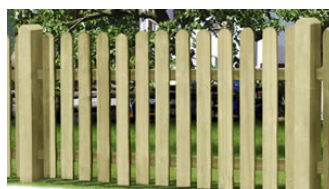

## Preisliste BW Zaun

im Januar 2026

Typ		Breite/Höhe	Länge	Preis/Stk.
Senkrechtzaun Kiefer kdi mit Latten Typ F 20/58 mm, Riegel 20/75 mm		80 cm	180 cm	Fr. 109.20
Senkrechtzaun Kiefer kdi mit Latten Typ F 20/58 mm, Riegel 20/75 mm		100 cm	180 cm	Fr. 121.10
Tor Kiefer kdi mit Latten Typ F 20/58 mm, Rahmen 26/115 mm		80 cm	100 cm	Fr. 277.50
Tor Kiefer kdi mit Latten Typ F 20/58 mm, Rahmen 26/115 mm		100 cm	100 cm	Fr. 309.40
Zaunlatten Kiefer kdi Typ F		20/58 mm	80 cm	Fr. 5.00
Zaunlatten Kiefer kdi Typ F		20/58 mm	100 cm	Fr. 5.60
Kantholzriegel Kiefer kdi		20/75 mm	250 cm	Fr. 11.50
Kantholzriegel abgeschrägt Kiefer kdi		40/70 mm	250 cm	Fr. 15.40
Pfosten Kiefer kdi gerundet		90/90 mm	90 cm	Fr. 17.80
Pfosten Kiefer kdi gerundet		90/90 mm	110 cm	Fr. 19.50

## Zaun **döbeli HIT**

	Höhe	Länge	Preis/Stk.
Vorgartenzaun Bielefeld Kiefer KDI gerade Latten 16/90 mm	80 cm	180 cm	Fr. 39.90